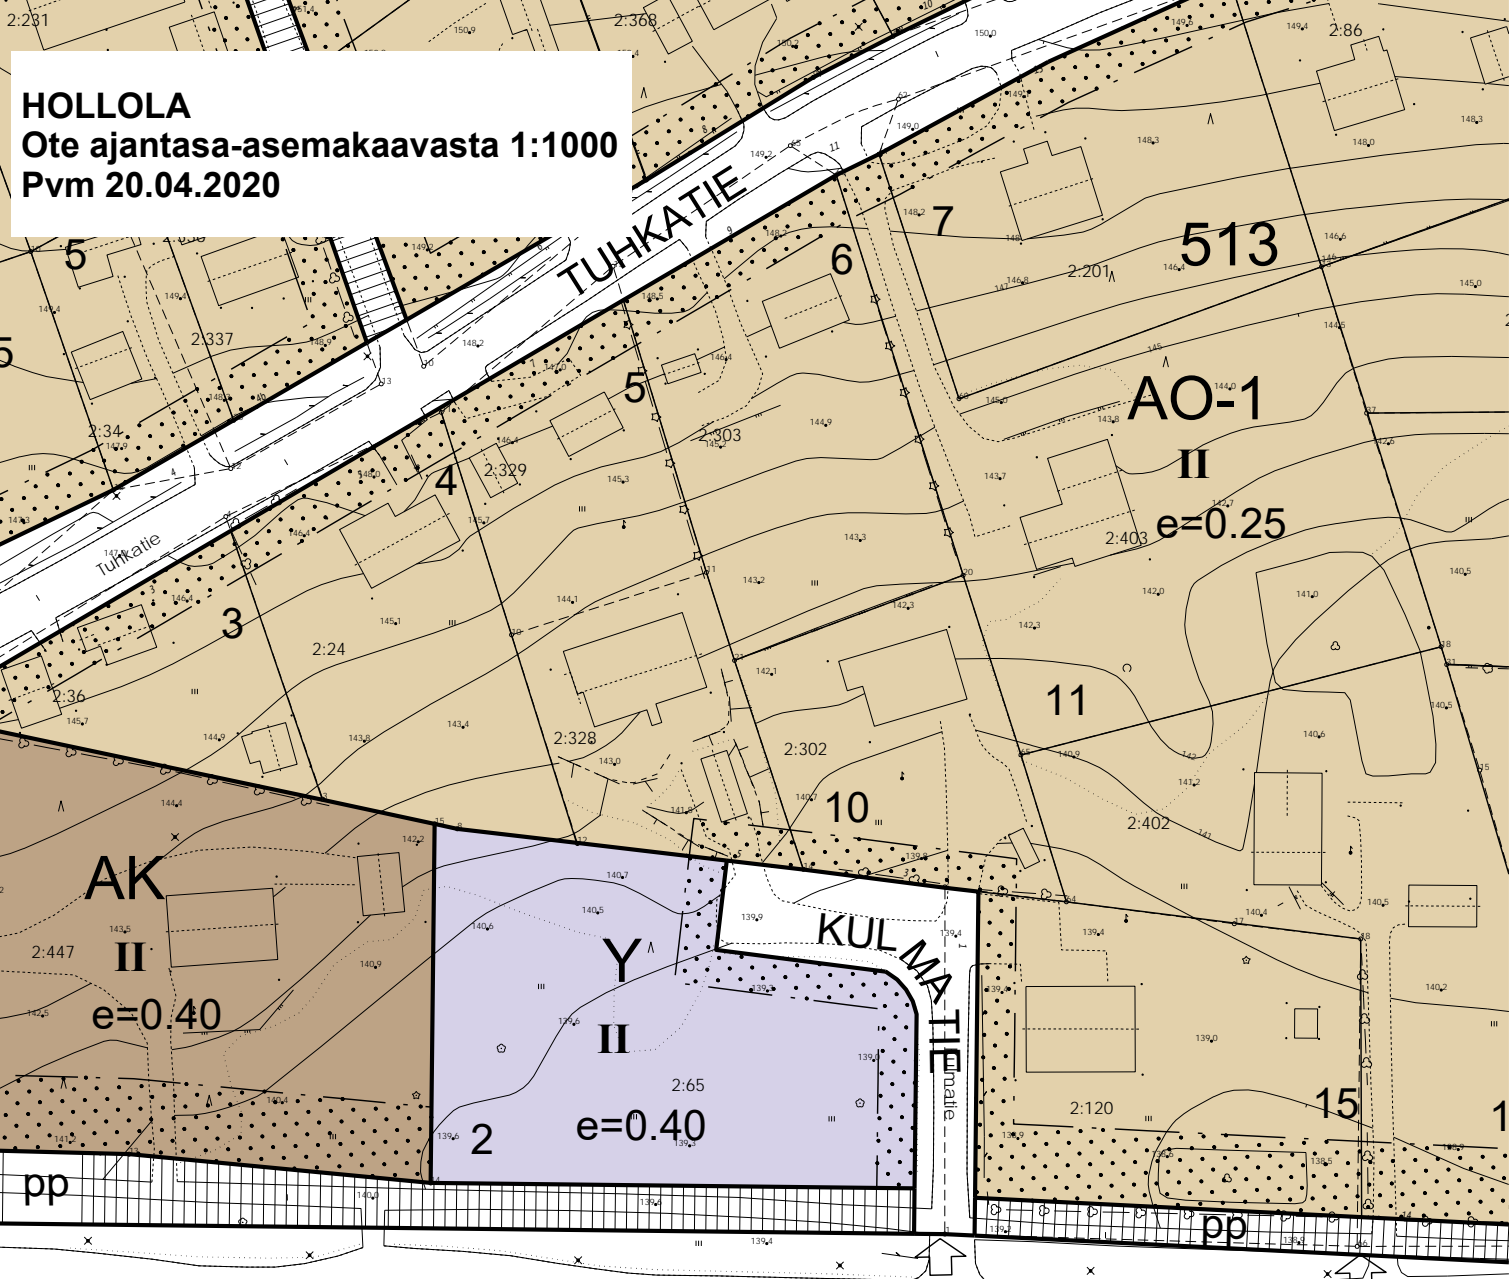

151,2  
2:231

**HOLLOLA**  
**Ote ajantasa-asemakaavasta 1:1000**  
**Pvm 20.04.2020**

2:368

ÄENTIE

LYT